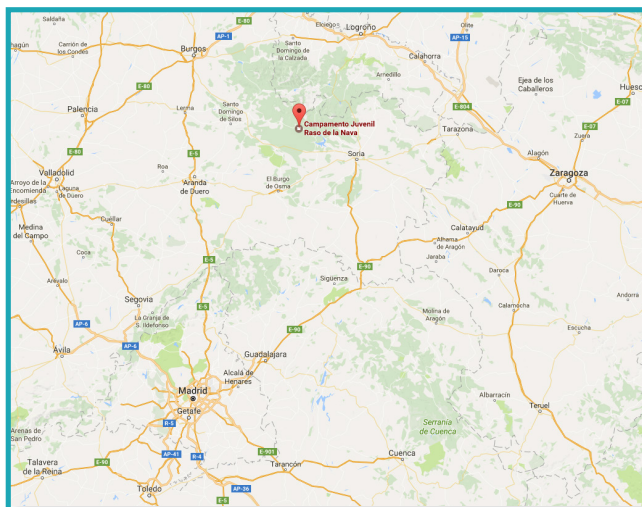

jamscout
Lo que nos hace Grandes

• COVALEDA 2017 •

¡Nos vamos al Jamscout!

Jamscout es el primer Jamboree nacional de Scouts MSC, con una participación de casi **4.900 scouts**, contando con **120 grupos** de todas las partes del territorio español. También nos acompañarán **scouts extranjeros de Francia, Holanda, Portugal, Italia y Egipto**, con los que muchos grupos se han hermanado para vivir una experiencia scout más internacional.

Días: 22 al 30 de julio de 2017

Lugar: Campamento Juvenil Raso de la Nava
Paraje Raso de la Nava, s/n, 42157 Covaleda, Soria

Planificación general

	SÁBADO 22 <i>Preliminares</i>	DOMINGO 23 <i>Campamentos</i>	LUNES 24 <i>Observación</i>	MARTES 25 <i>El Bosque</i>	MIÉRCOLES 26 <i>Caballería</i>
9:45					
16:00	Acogida, acreditación y asentamiento	Actividades por ramas	Actividades por ramas	Actividades por ramas	Actividades por ramas
18:30	Inauguración	Eucaristía			
22:00	Velada inaugural	Actividades por ramas			

Horas de salida y llegada

Salida
Hora:
Lugar:

Llegada
Hora:
Lugar:

RÍO DUERO

PICO URBIÓN

LAGUNA GRANDE